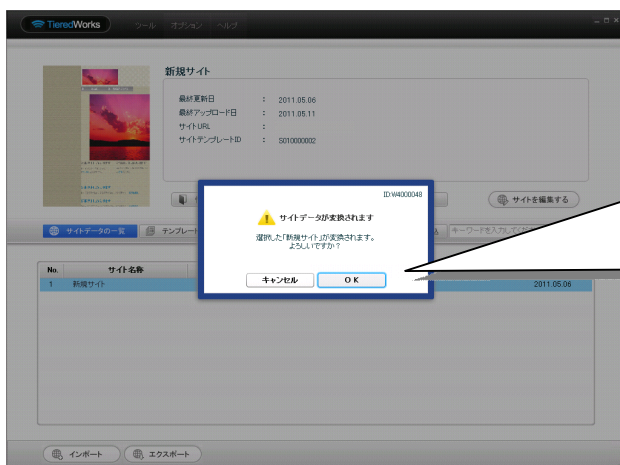

TieredWorks アップデート内容(Ver.1.4.0.2)

以下の内容をご確認の上、アップデートを行ってください。

注意

→ この印がある部分は、重要な事項が記載されていますので、必ずお読みください。

1 jQuery Mobile 1.0に対応

TieredWorks Ver.1.4.0.1で作成されたサイトデータは、「サイトデータのコンバート」を行うことでjQuery Mobile 1.0に対応したものに更新されます。

サイトデータのコンバート

TieredWorksのアップデート後に既存のサイトデータを編集するには、コンバートが必要になります。

コンバートは編集前の警告ダイアログにて行うか、一旦エクスポートしたサイトデータを再度インポートすることで行えます。

注意

TieredWorks Ver.1.4.0.2で新規作成またはコンバートされたサイトデータは、旧バージョン（Ver.1.4.0.1以下）との互換性はありません。

2 カスタムスタイル設定の追加

「サイト管理」>「スマートフォン設定」に【カスタムスタイル設定】が追加されました。

ここにCSSスタイルを追加することで、スマートフォンサイトにスタイルの上書きや設定が行えます。