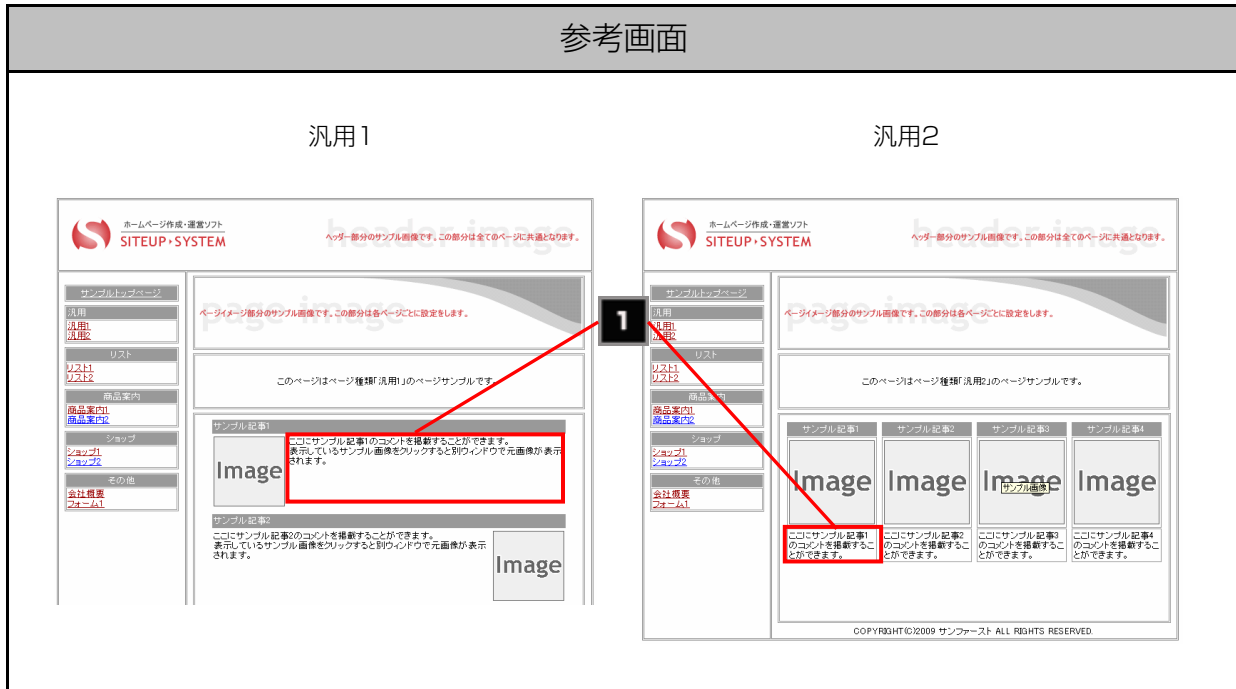

【汎用1】 【汎用2】 上限値

- 汎用1のコメントは何文字まで入力できるのか
- 汎用2のコメントは何文字まで入力できるのか

No.	タイトル	値	詳細
1	【汎用1】 【汎用2】 コメント文章の最大入力文字数	半角10240文字	—

No.	参考画像	詳細説明
1		<p>【汎用1】 【汎用2】 コメント文章の最大入力文字数は半角10240文字（全角5120文字、改行は半角2文字）です。</p>