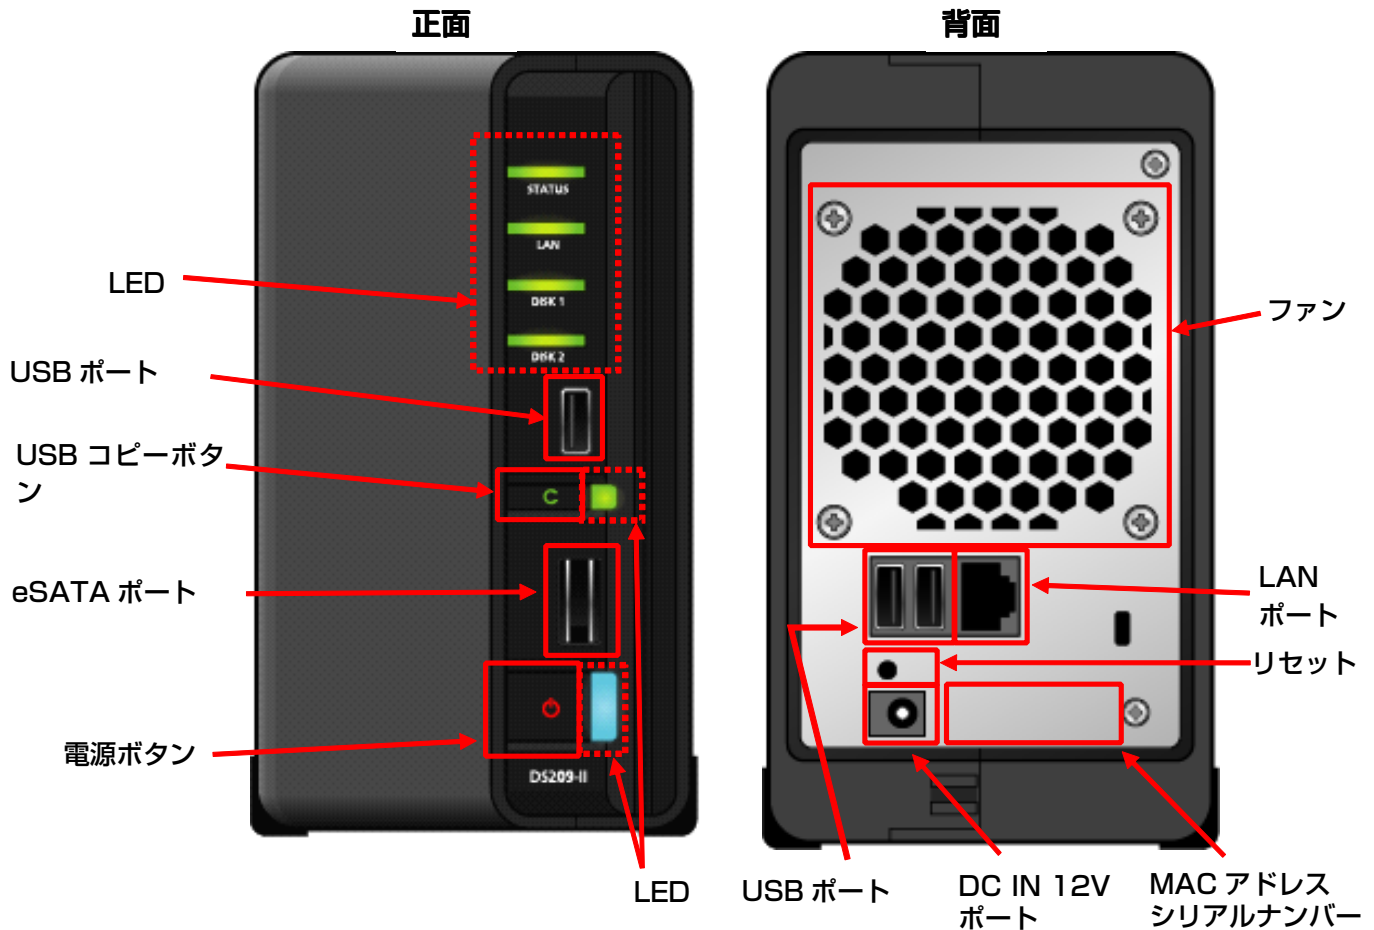

## 1 BrovalBox について

BrovalBox は、NAS (Network Attached Storage) と呼ばれるファイルサーバに、Web サーバやメールサーバとしての機能を実装、さらに Web アプリケーションを利用するための Appli Station Manager も搭載された次世代型アプライアンスサーバです。

BrovalBox の外観および各部の名称は、以下のとおりです。

## 2 製品仕様

BrovalBox の製品仕様は以下のとおりです。

### ハードウェア

項目	内容
製品名	BrovalBox
OS	組み込み Linux (DiskStationOS)
HDD	500GBx2 ※3.5 Serial ATA x 2
CPU	1.06GHz 64bit@DDR533、with floating point
メモリ	512MB
RAID	RAID1 ※同一サイズの HDD2 台をミラーリング
LAN	1000BASE-T (Gigabit x 1)
サイズ	161mm (高さ) x 88mm (幅) x 218mm (奥行)
重さ	0.98 Kg
消費電力	30W