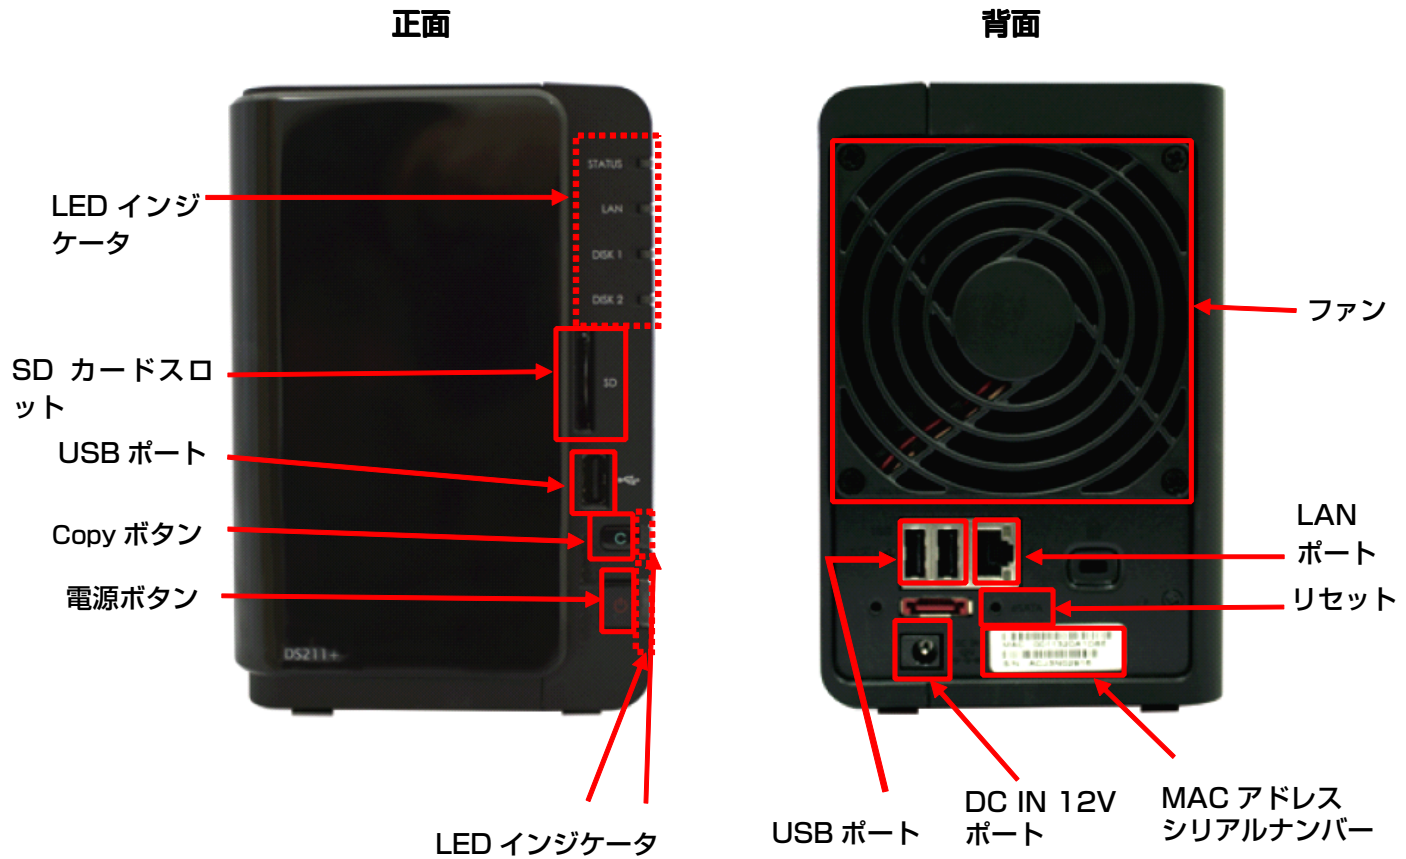

## 1 BrovalBox について

BrovalBox は、NAS (Network Attached Storage) と呼ばれるファイルサーバに、Web サーバやメールサーバとしての機能を実装、さらに Web アプリケーションを利用するための Appli Station Manager も搭載された次世代型アプライアンスサーバです。

BrovalBox の外観および各部の名称は、以下のとおりです。

## 2 製品仕様

BrovalBox の製品仕様は以下のとおりです。

### ハードウェア

項目	内容
製品名	BrovalBox
OS	組み込み Linux
HDD	1TB×2 (RAID1) 3.5 インチ SATA (II)
CPU	1.6GHz
メモリ	512MB
RAID	RAID1 ※同一サイズの HDD2 台をミラーリング
サイズ	165mm (高さ) × 108mm (幅) × 233.2mm (奥行)
重さ	1.25Kg
消費電力	24W (起動時)、13W (省エネモード)
運用温度	5° C ~ 35° C (40° F ~ 95° F)
インターフェース	LAN×1 (Gigabit)、USB2.0×3、eSATA×1、SD カードスロット×1