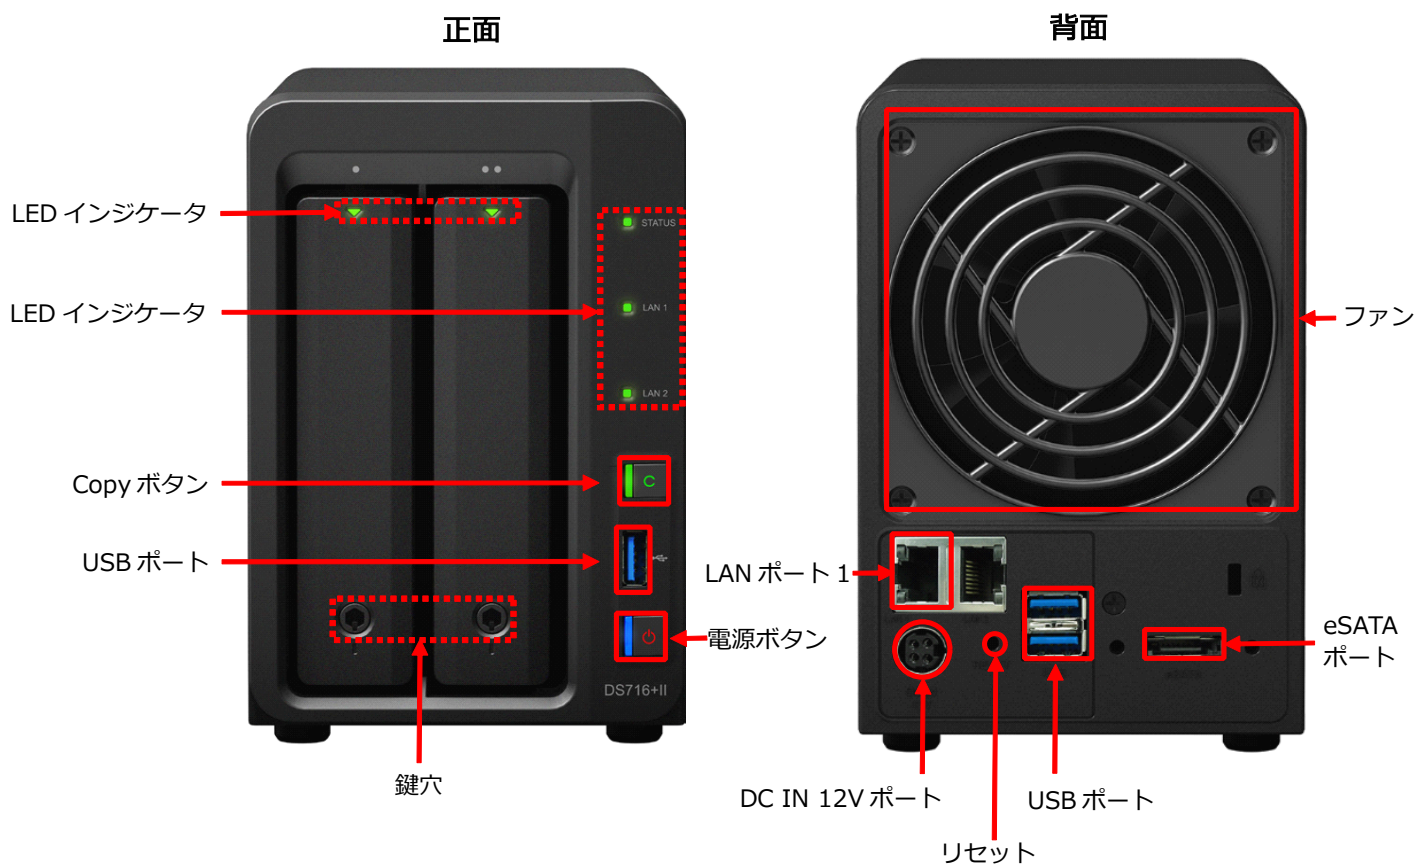

# BrovalBox について

BrovalBox は、NAS（Network Attached Storage）と呼ばれるファイルサーバに、Web サーバやメールサーバとしての機能を実装、さらに Web アプリケーションを利用するための Appli Station Manager も搭載された次世代型アプライアンスサーバです。

BrovalBox の外観および各部の名称は、以下のとおりです。

## 製品仕様

BrovalBox の製品仕様は以下のとおりです。

### ハードウェア

項目	内容
製品名	BrovalBox
OS	組み込み Linux
HDD(ホットスワップ対応)	1TB×2 (RAID1※1) 3.5 インチ SATA (Ⅱ)
CPU	Intel Celeron N3160 クワッドコア 1.6GHz、最大 2.24GHz
メモリ	2GB DDR3
サイズ	157mm (高さ) ×103.5mm (幅) ×232mm (奥行)
重さ	1.75Kg
消費電力	19.14 W (アクセス) 9.50 W (HDD ハイバネーション)
運用温度	5°C ~ 40°C (40°F ~ 104°F)
インターフェース	USB 3.0 ポート X 2, USB 2.0 ポート X 1, eSATA ポート X 1
メールアカウント	最大 2,048
プロトコル (メールサーバ)	SMTP、POP3、POP3 SSL/TLS、IMAP、IMAP SSL/TLS
ファイアウォール	ネットワークポート、IP アドレスを指定した不正アクセスブロック
自動ブロック	権限のないアクセスを自動的にブロック