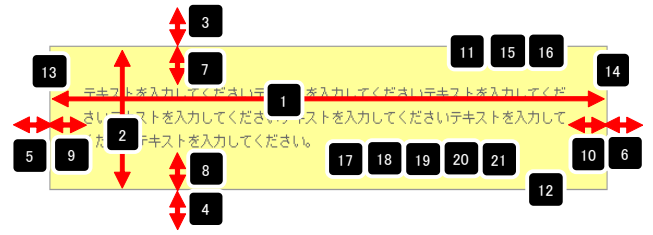

2 詳細設定

テキストモジュール編集パネル

基本設定 詳細設定

詳細設定パラメータの設定:
下記より、パラメータの設定が行えます。

項目名称	設定値
1 モジュール:サイズ(横)	450px
2 モジュール:サイズ(縦)	100%
3 モジュール:マージン(上)	10px
4 モジュール:マージン(下)	10px
5 モジュール:マージン(左)	10px
6 モジュール:マージン(右)	10px
7 モジュール:バディング(上)	30px
8 モジュール:バディング(下)	30px
9 モジュール:バディング(左)	30px
10 モジュール:バディング(右)	30px
11 モジュール:ボーダー(上)	solid
12 モジュール:ボーダー(下)	solid
13 モジュール:ボーダー(左)	solid
14 モジュール:ボーダー(右)	solid
15 モジュール:ボーダー(色)	#999999
16 モジュール:ボーダー(幅)	1px
17 モジュール:背景(色)	#ffff99
18 モジュール:背景(画像)	
19 モジュール:背景(画像開始位置(水平))	left
20 モジュール:背景(画像開始位置(垂直))	top
21 モジュール:背景(画像繰り返し)	no-repeat
22 モジュール:インライン要素(水平揃え)	left
23 テキスト:フォント(色)	
24 テキスト:フォント(サイズ)	12px
25 テキスト:フォント(ウェイト)	normal
26 テキスト:フォント(スタイル)	normal
27 テキスト:下線・打ち消し線	none
28 テキスト:行間	inherit

編集

キャンセル 保存