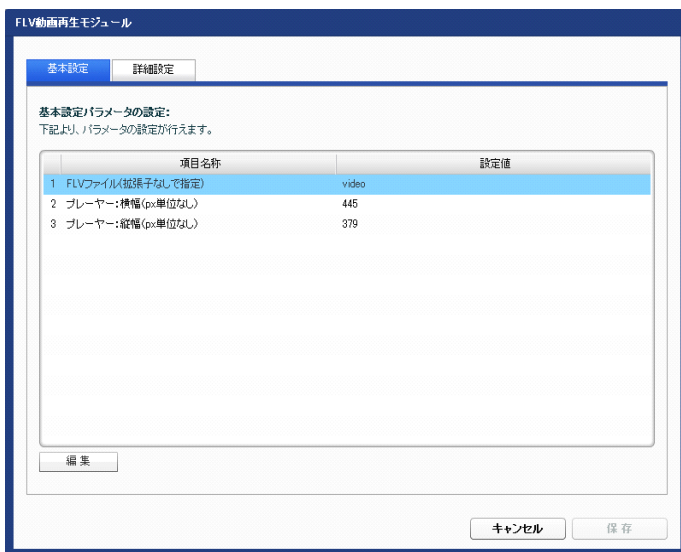

FLV動画再生モジュールの編集方法

■動画（flvファイル）を表示したい時

1 基本設定

「1 FLVファイル」は拡張子(.flv)は入力しないでください。

「プレーヤー:横幅」「プレーヤー:縦幅」は「px」等単位は入力せず、数字のみを設定してください。

また、縦・横の比率は変更しないでください。

2 詳細設定

25 次ページ参照