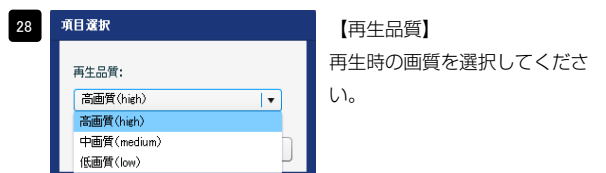

FLV動画再生モジュールの編集方法

■動画（flvファイル）を表示したい時

1 基本設定

「1 FLVファイル」は拡張子(.flv)は入力しないでください。

「プレーヤー:横幅」「プレーヤー:縦幅」は「px」等単位は入力せず、数字のみを設定してください。

また、縦・横の比率は変更しないでください。

2 詳細設定

25 次ページ参照

プレーヤースキンの種類

【Corona_Skin_01】

【Corona_Skin_02】

【Corona_Skin_03】

※このスキンはパーツが多いため動画サイズが小さいと正しく表示されません。

【Clear_Skin_01】

【Clear_Skin_02】

【Clear_Skin_03】