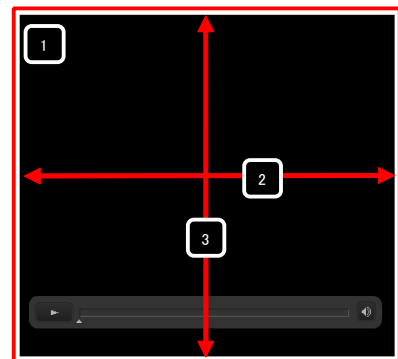

FLV動画再生モジュールの編集方法

■動画（flvファイル）を表示したい時

1 基本設定

「1 FLVファイル」は拡張子(.flv)は入力しないでください。

「プレーヤー:横幅」「プレーヤー:縦幅」は「px」等単位は入力せず、数字のみを設定してください。

また、縦・横の比率は変更しないでください。

2 詳細設定

25 次ページ参照

プレーヤースキンの種類

【Corona_Skin_01】

【Corona_Skin_02】

【Corona_Skin_03】

※このスキンはパーツが多いため動画サイズが小さいと正しく表示されません。

【Clear_Skin_01】

【Clear_Skin_02】

【Clear_Skin_03】