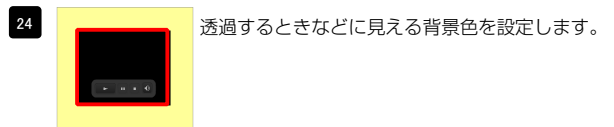

FLV動画再生モジュールの編集方法

■動画（flvファイル）を表示したい時

1 基本設定

「1 FLVファイル」は拡張子(.flv)は入力しないでください。

「プレーヤー:横幅」「プレーヤー:縦幅」は「px」等単位は入力せず、数字のみを設定してください。

また、縦・横の比率は変更しないでください。

2 詳細設定

25 次ページ参照

プレーヤースキンの種類

【Corona_Skin_01】

【Corona_Skin_02】

【Corona_Skin_03】

※このスキンはパーツが多いため動画サイズが小さいと正しく表示されません。

【Clear_Skin_01】

【Clear_Skin_02】

【Clear_Skin_03】