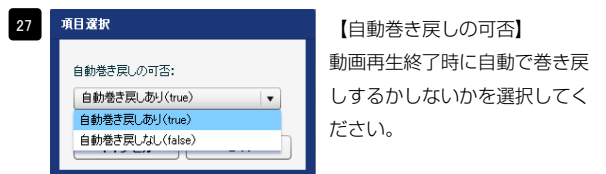

FLV動画再生モジュールの編集方法

■動画（flvファイル）を表示したい時

1 基本設定

「1 FLVファイル」は拡張子(.flv)は入力しないでください。

「プレーヤー:横幅」「プレーヤー:縦幅」は「px」等単位は入力せず、数字のみを設定してください。

また、縦・横の比率は変更しないでください。

2 詳細設定

25 次ページ参照

プレーヤースキンの種類

【Corona_Skin_01】

【Corona_Skin_02】

【Corona_Skin_03】

※このスキンはパーツが多いため動画サイズが小さいと正しく表示されません。

【Clear_Skin_01】

【Clear_Skin_02】

【Clear_Skin_03】