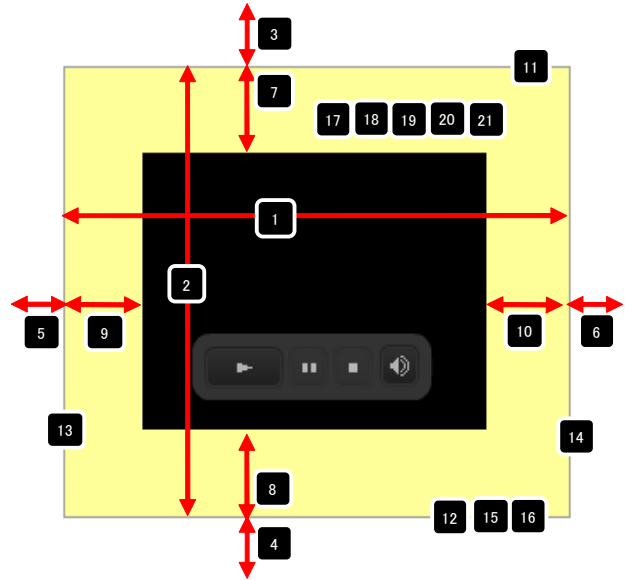

FLV動画再生モジュールの編集方法

■動画（flvファイル）を表示したい時

1 基本設定

「1 FLVファイル」は拡張子(.flv)は入力しないでください。

「プレーヤー:横幅」「プレーヤー:縦幅」は「px」等単位は入力せず、数字のみを設定してください。

また、縦・横の比率は変更しないでください。

2 詳細設定

25 次ページ参照

プレーヤースキンの種類

【Corona_Skin_01】

【Corona_Skin_02】

【Corona_Skin_03】

※このスキンはパーツが多いため動画サイズが小さいと正しく表示されません。

【Clear_Skin_01】

【Clear_Skin_02】

【Clear_Skin_03】