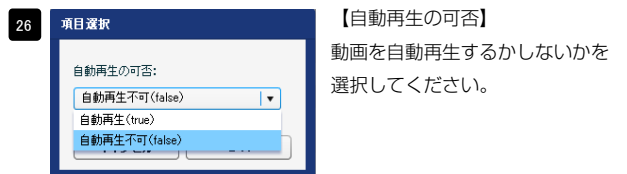

FLV動画再生モジュールの編集方法

■動画（flvファイル）を表示したい時

1 基本設定

「1 FLVファイル」は拡張子(.flv)は入力しないでください。

「プレーヤー:横幅」「プレーヤー:縦幅」は「px」等単位は入力せず、数字のみを設定してください。

また、縦・横の比率は変更しないでください。

2 詳細設定

25 次ページ参照

プレーヤースキンの種類

【Corona_Skin_01】

【Corona_Skin_02】

【Corona_Skin_03】

※このスキンはパーツが多いため動画サイズが小さいと正しく表示されません。

【Clear_Skin_01】

【Clear_Skin_02】

【Clear_Skin_03】